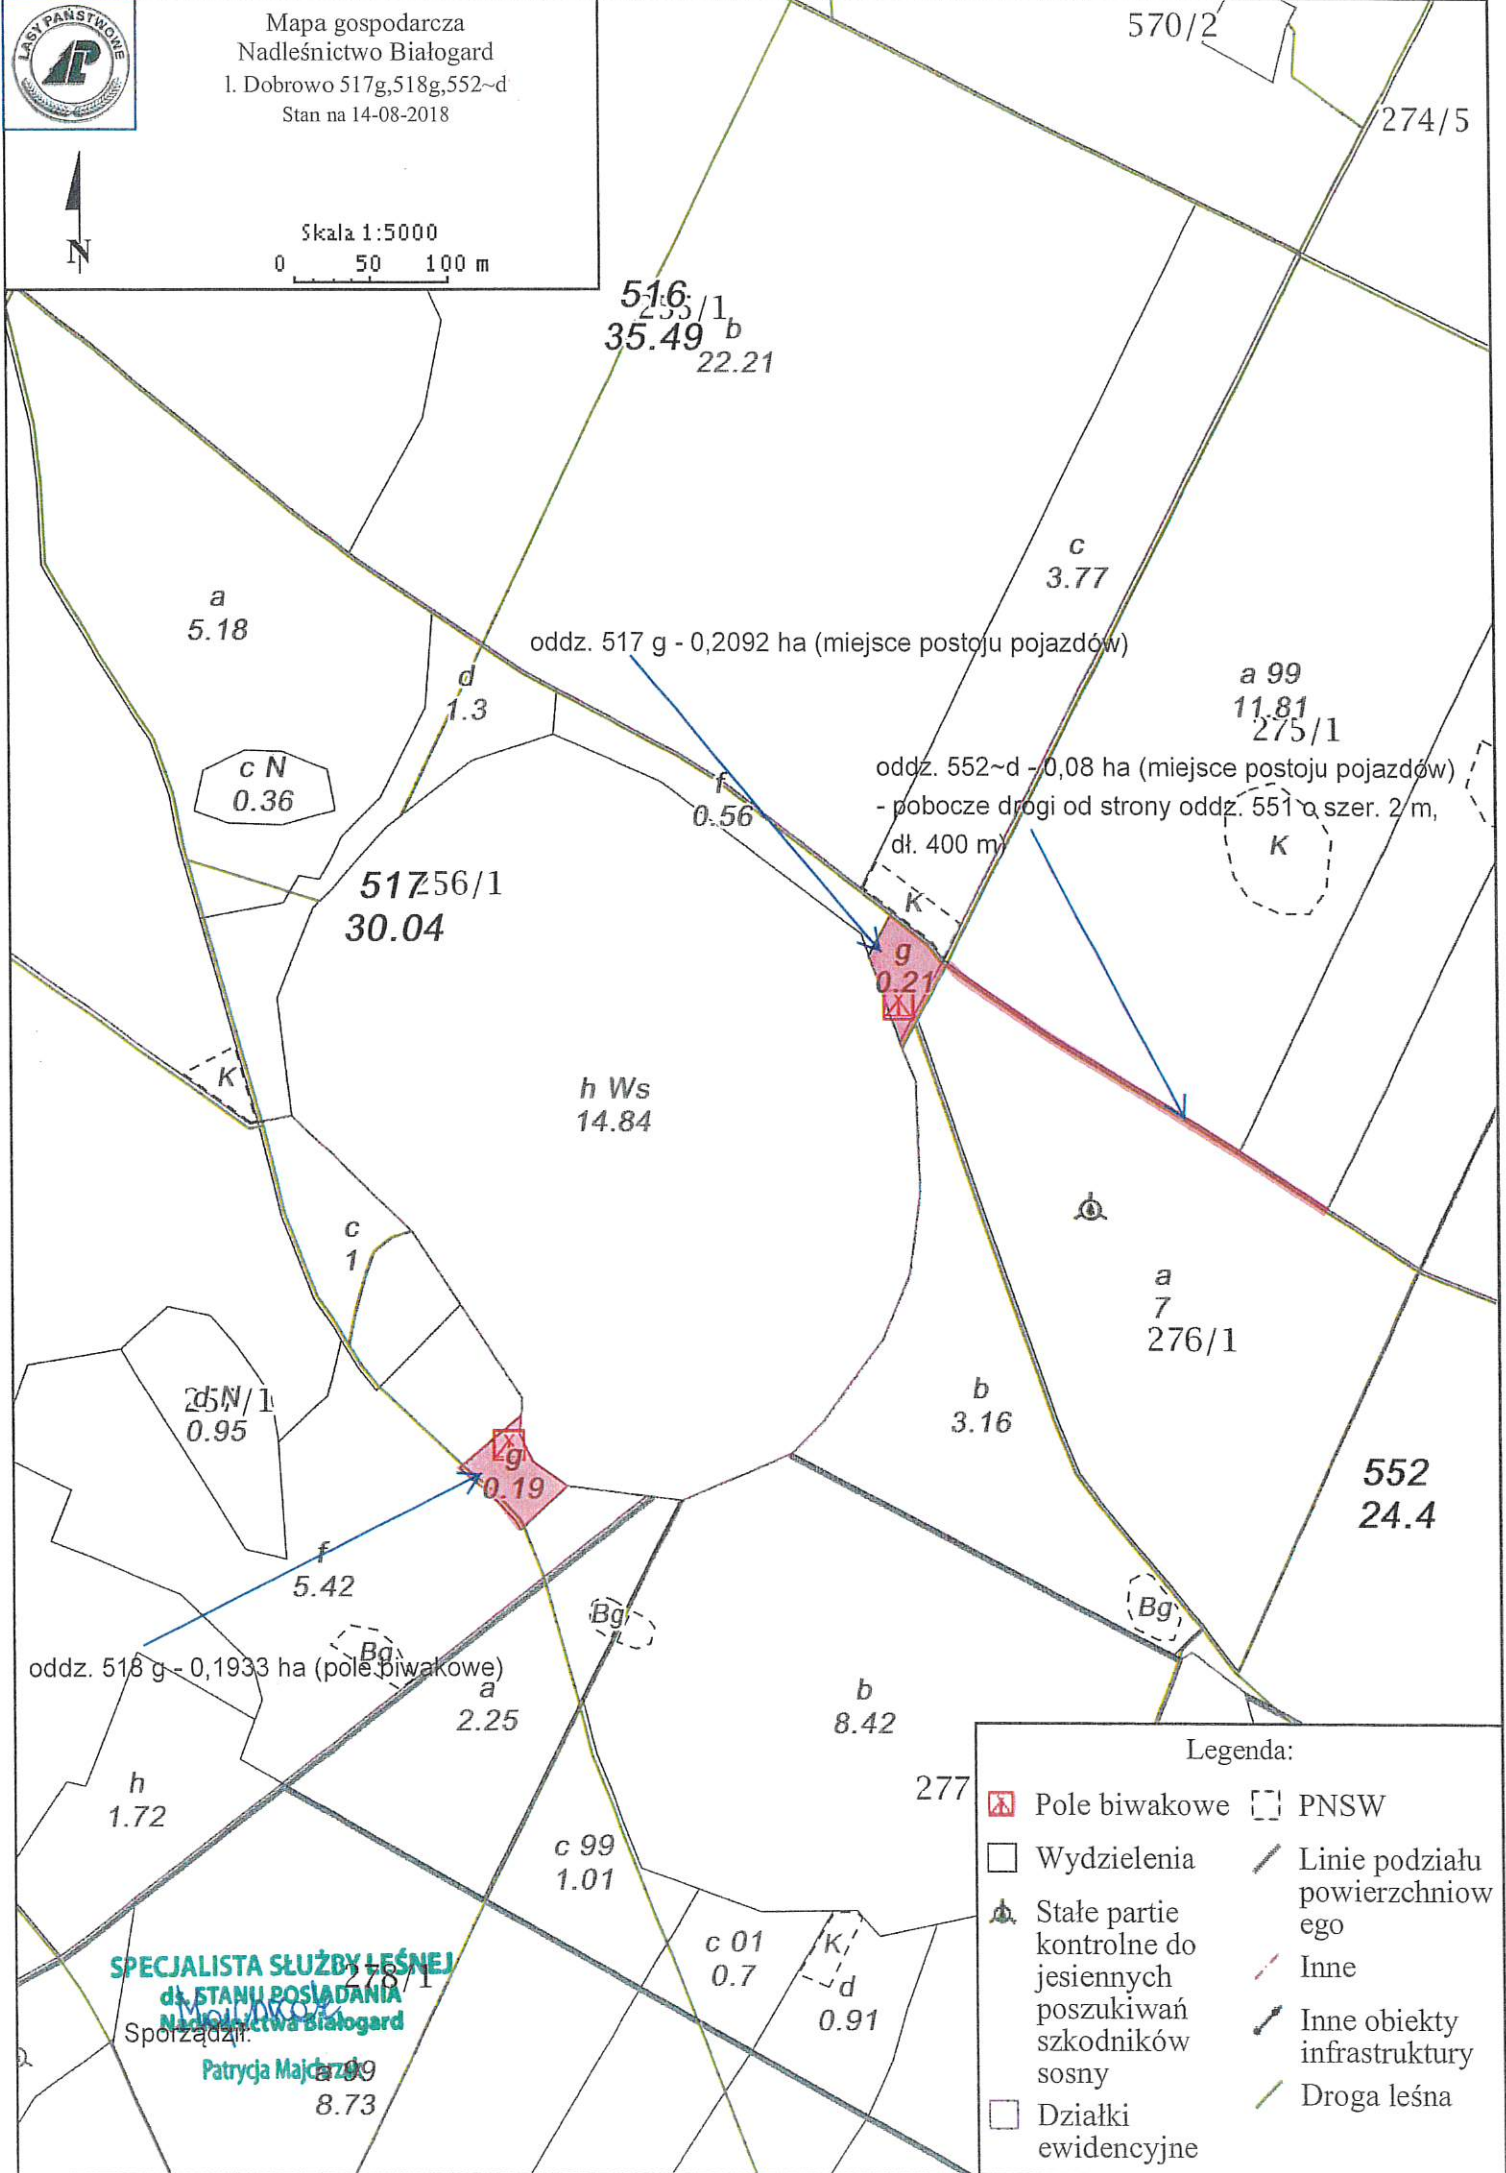

Mapa gospodarcza
Nadleśnictwo Białogard
l. Dobrowo 517g, 518g, 552~d
Stan na 14-08-2018

Skala 1:5000
0 50 100 m

Legenda:

- Pole biwakowe
- PNSW
- Wydzielenia
- Linie podziału powierzchniowego
- Stałe partie kontrolne do jesiennych poszukiwań szkodników sosny
- Inne
- Inne obiekty infrastruktury
- Droga leśna
- Działki ewidencyjne

SPECJALISTA SŁUŻBY LEŚNEJ
dł. STANU POSIADANIA
Mojłukowa Białogard
Sporządził:
Patrycja Majchrzak
2019